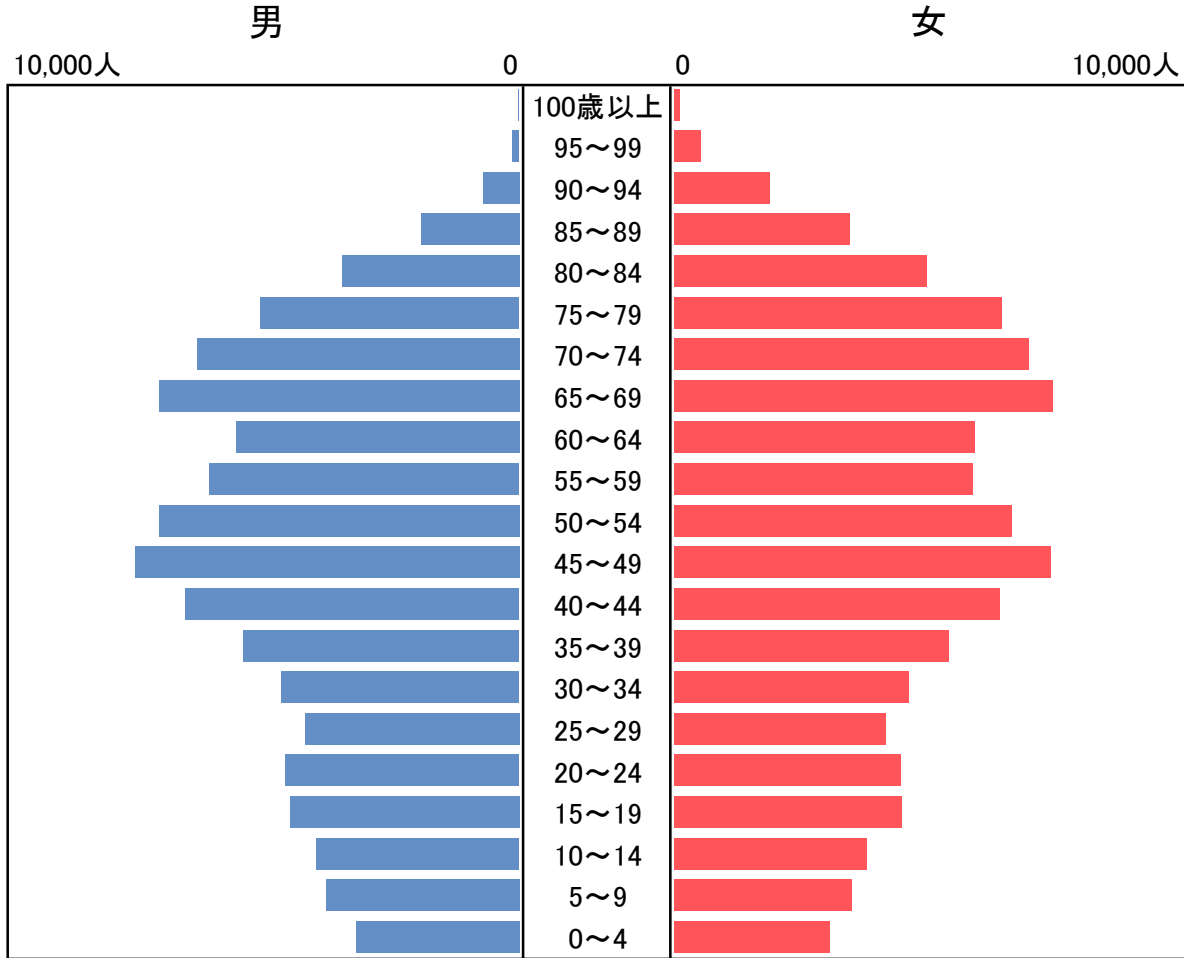

# 年齢(5歳区分)・男女別人口

(平成31年1月1日現在)

神奈川県年齢別人口統計調査